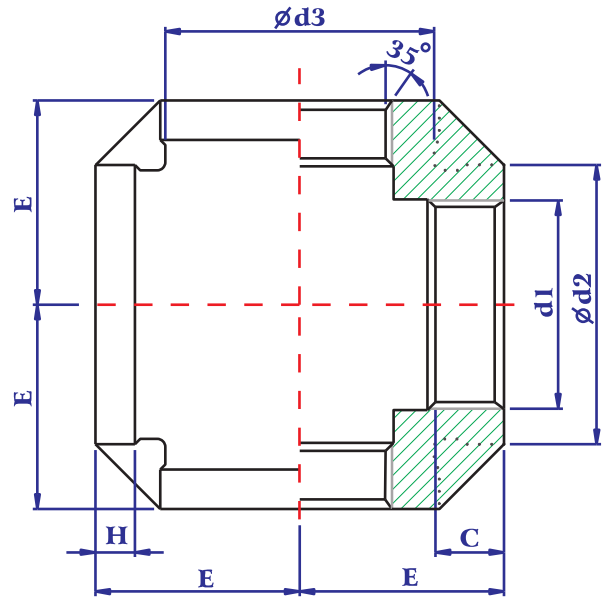

Cruz

Características

- THREAD: NPT
- CF8 (304) & CF8M (316)

DIMENSIONES

unit : inch

SIZE	d1	d2	d3	C	E	H
1/8"	1/8"	0.63	0.55	0.24	0.69	0.24
1/4"	1/4"	0.79	0.71	0.37	0.75	0.28
3/8"	3/8"	0.98	0.91	0.38	0.91	0.28
1/2"	1/2"	1.18	1.10	0.39	1.14	0.28
3/4"	3/4"	1.42	1.34	0.43	1.28	0.35
1"	1"	1.77	1.65	0.55	1.48	0.39
1 1/4"	1 1/4"	2.09	1.97	0.71	1.73	0.43
1 1/2"	1 1/2"	2.36	2.20	0.71	1.89	0.47
2"	2"	2.87	2.76	0.71	2.32	0.51
2 1/2"	2 1/2"	3.54	3.39	0.87	2.68	0.55
3"	3"	4.17	4.02	0.98	3.07	0.59
4"	4"	5.20	5.04	1.02	3.82	0.63